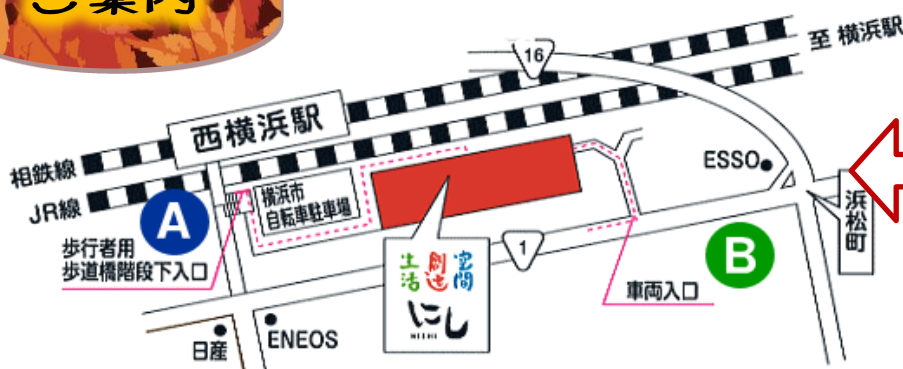

生活創造空間 にし ランチコンサート

場所：生活 創造 空間 にし 1F ロビー
 時間：第1部 12:00~12:25
 第2部 13:00~13:25

11/8(木)	Go!Go!West!	リトルキヨシ
11/16(金)	食後の体操エクササイズ!	ガッツ向上委員会
11/20(火)	ひきがたり JAZZ	コーケンボー
11/22(木)	おもちゃのはこコンサート	おもちゃのはこ
11/26(月)	ドラムの活躍	あかり音楽隊
11/27(火)	ひきがたり	岩田 尚子

お問い合わせ
 &
 ご案内

生活創造空間にし

検索

生活 創造 空間 にし
 横浜市西区浜松町14-40

就労サポートセンター
 エヌ・クラブ
 TEL: 045-250-6470

地域活動ホーム
 ガッツ・びーと西
 TEL: 045-250-6506