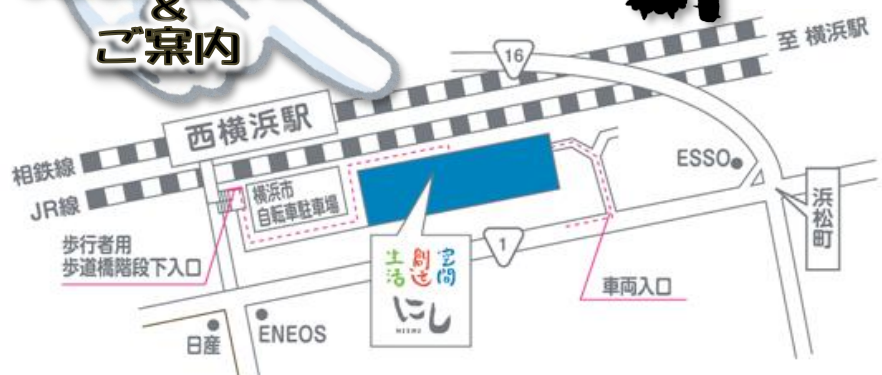

生活創造空間 にし ランチタイムコンサート

場所：生活 創造 空間 にし 1Fロビー
 時間：第1部 12:00~12:25
 第2部 13:05~13:30

2/ 4(火)	お昼の弾き語りコンサート AZU
2/14(金)	Go! Go! West! リトルキヨシ
2/19(水)	お昼のJAZZコンサート Pf. 菊地 雅之/Vo. 潮田 リエ
2/25(火)	ウクライナの音楽の風~ カテリーナ
2/27(木)	🐼Nのうた🏠 ママ音楽ユニット♪ヨコソウティ♪

Triangleコンサート 2月15日(土)

場所：生活創造空間にし1階ロビー 時間：14:00~15:00

横浜にぎわい座

2/29(土)

にぎわい
&
にしよこ
寄席
其の十六

開場 12:30
開演 13:00
終演 15:00
料金 ¥500

雷門
音助

春風亭弁橋

生活創造空間にし 🔍 検索

お問い合わせ
&
ご案内

生活 創造 空間 にし
横浜市西区浜松町14-40

就労サポートセンター
エヌ・クラブ
TEL : 045-250-6470

地域活動ホーム
ガッツ・ビーと西
TEL : 045-250-6506