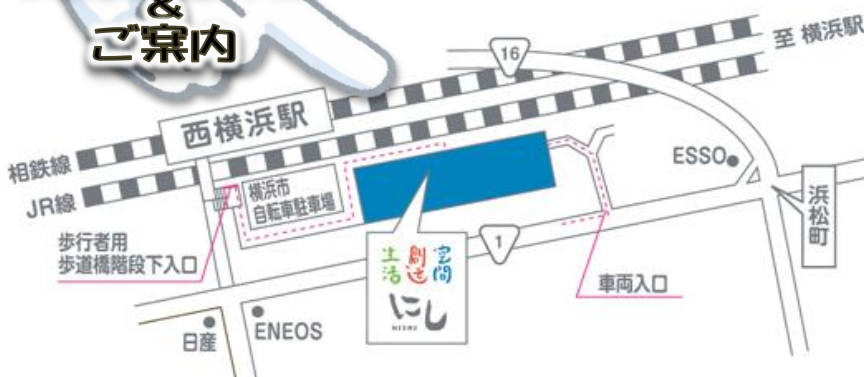

生活創造空間 にし ランチタイムコンサート

場所：生活 創造 空間 にし 1Fロビー

時間：第1部 12:00～12:25
第2部 13:05～13:30

3 / 4 (水)	南の風(みなみのかぜ)コンサート ☆沖縄の楽器「三線」がメインのグループです。 New!! ぱいぬかじ
3 / 17 (火)	ア・ラ・カルト★ピアノ・バイオリンコンサート Pf.堤 裕子/Vl.小笠原 伸子
3 / 18 (水)	海の上のピアニストによるコンサート ☆ピアノソロのコンサートです。 New!! Pf.佐野 仁哉
3 / 19 (木)	お箏で楽しむひととき ☆琴によるソロコンサートです。 New!! 琴：元井 美智子
3 / 23 (月)	「冬のうた」 無限音工房
3 / 24 (火)	ひきがたり JAZZ コーケンボー
3 / 25 (水)	お昼の弾き語りコンサート AZU
3 / 26 (木)	わくわく♡待ってた春ですね♡ おもちゃのはこ
3 / 31 (火)	大人の倍音 Duo Canary  Canary

生活創造空間にし

検索

お問い合わせ
&
ご案内

生活 創造 空間 にし
横浜市西区浜松町14-40

就労サポートセンター
エヌ・クラブ
TEL：045-250-6470

地域活動ホーム
ガッツ・ビーと西
TEL：045-250-6506