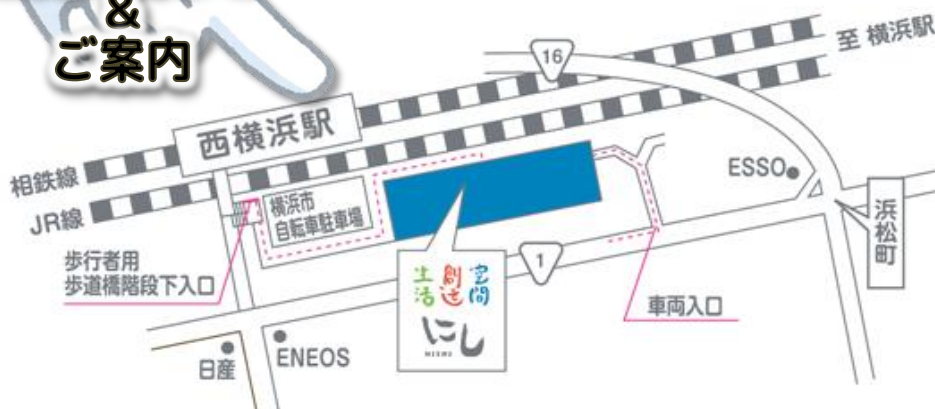

シャララな気分で
ゆったり まったり
のんびり しませんか?

キャラメルフラペチーノ

カフェ・レストラン
シャララカフェ
Shalala Cafe

お問い合わせ
&
ご案内

生活創造空間にし

生活創造空間にし

横浜市西区浜松町14-40

就労サポートセンター