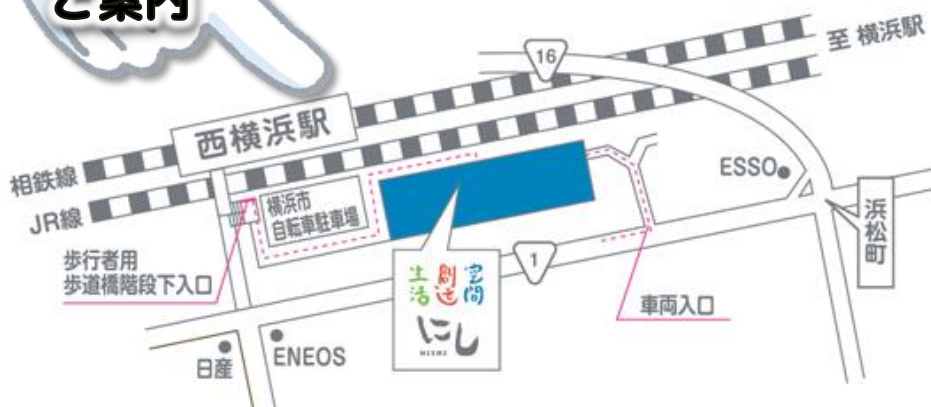

## 🐟流れに乗って 魚とお友達🐟

おもちゃのはこ

28(水)

## お昼の弾き語りコンサート

Azu

お問い合わせ  
&  
ご案内

生活創造空間にし

検索

生活創造空間にし

横浜市西区浜松町14-40

就労サポートセンター