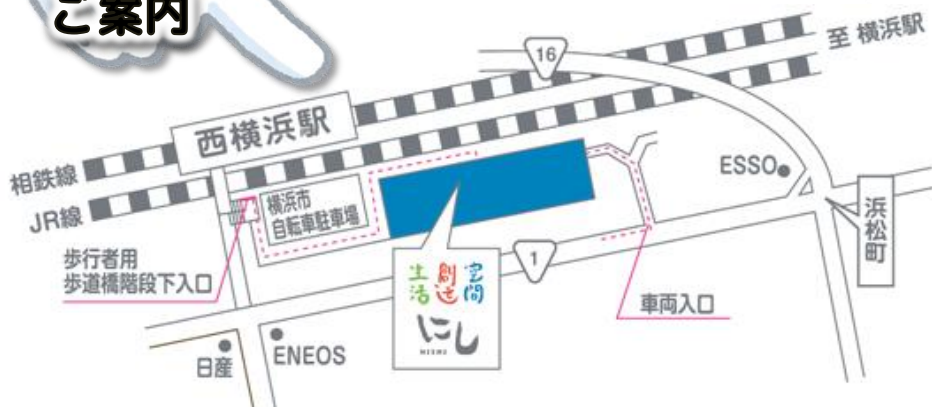

お申込み・お問合せは

就労サポートセンター エヌ・クラブ

☎ 045-250-6470 FAX 045-253-3022

担当：藤曲（ふじまがり）

*申込締切は9月17日（金）まで

心を込めて、ひとつひとつ手作りしている
エヌ・クラブ商品の夏限定ギフトセット☆
全部で8種類の組み合わせからお選び頂けます。

お問い合わせ & ご案内

生活創造空間にし

検索