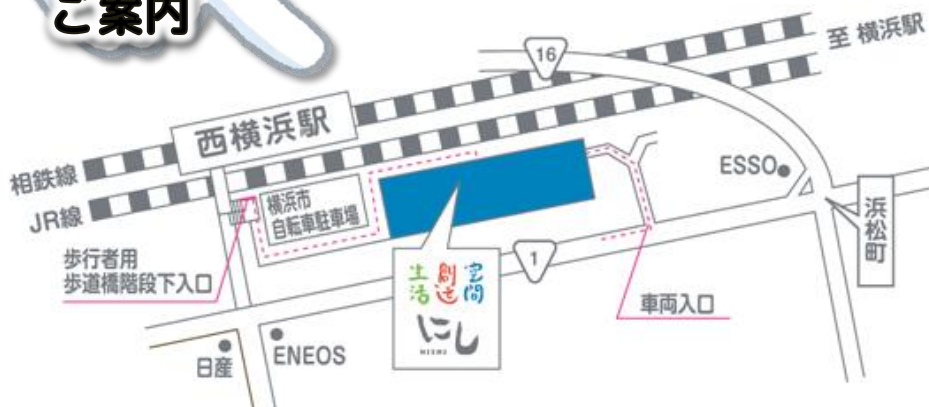

海の上のピアニスト

佐野 仁哉

28(木)

☕️ホットー息 ショコラッTea タイム🥤
ママ音楽ユニット♪ショコラッティ♪

カフェ・レストラン シアラカフェ Shalala Cafe

『オムハヤシ』 /お日にち限定/ ¥990

『バターチキンカレー』 期間限定 ¥800

10月も新しいメニューが登場!

お問い合わせ & ご案内

生活創造空間にし

検索

生活創造空間 にし

横浜市西区浜松町14-40

就労サポートセンター

エヌ・クラブ

☎ : 045-250-6470