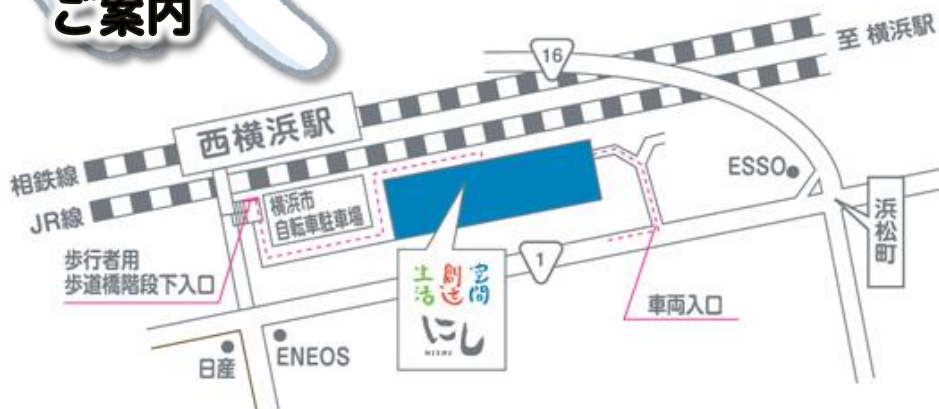

生活創造空間にし

検索

生活創造空間 にし

横浜市西区浜松町14-40

就労サポートセンター

エヌ・クラブ

☎: 045-250-6470

地域活動ホーム