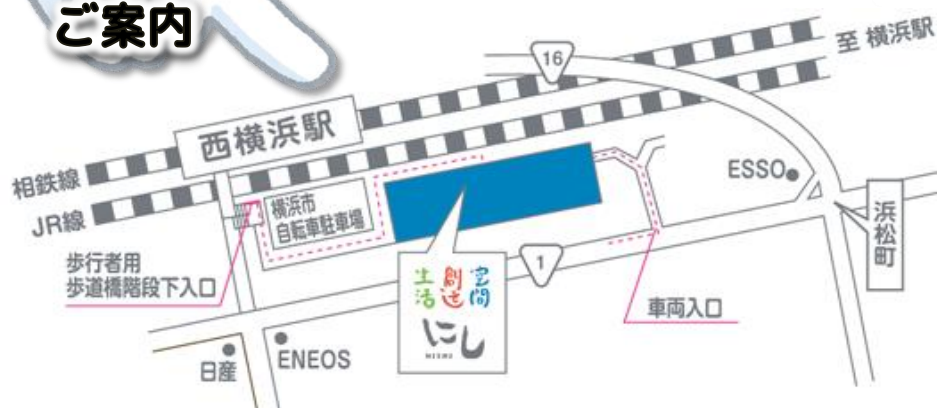

まっ
抹茶パン!

4月新メニューの紹介

『抹茶パンケーキ』

パンケーキシリーズから和風スイーツを数量限定で販売いたします。ほろ苦い抹茶の風味、あんこ、生クリームが絶妙なリアージュ!

お問い合わせ
&
ご案内

生活創造空間にし

検索

生活創造空間 にし