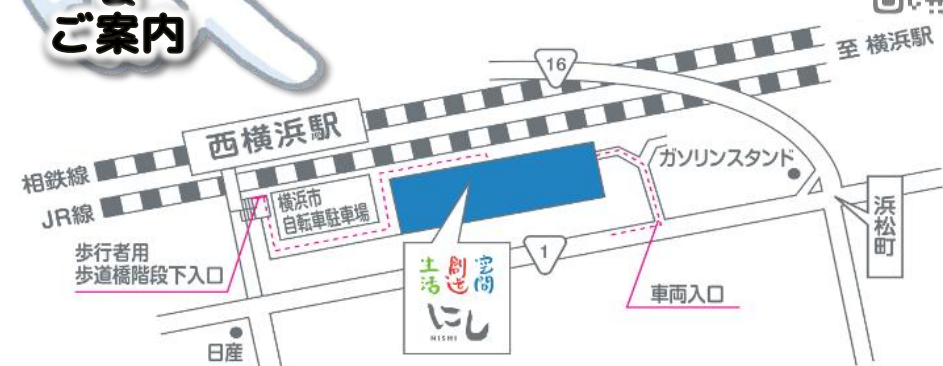

25(木)

◎ホットー息 ショコラッTea タイム◎

ママ音楽ユニット♪ショコラッティ♪

30(火)

SSKN のど自慢◎~第26回目~

※参加希望の方は、ガッツ・ビーと西 045-250-6506 のど自慢担当まで

わくわく洋食グルメ
出店のお知らせ
2026年7月8日(水)
~7月14日(火)
営業時間:10:00~21:00
場所:横浜高島屋地下1階
イベントスクエア
問い合わせ ☎ 045-250-6470

お問い合わせ & ご案内

生活創造空間にし 🔍 検索

生活創造空間にし
横浜市西区浜松町14-40
就労サポートセンター
エヌ・クラップ
☎: 045-250-6470
地域活動ホーム
ガッツ・ビーと西
☎: 045-250-6506

※本チラシ内のイラストおよび一部画像はAIを使用して生成・加工しています。